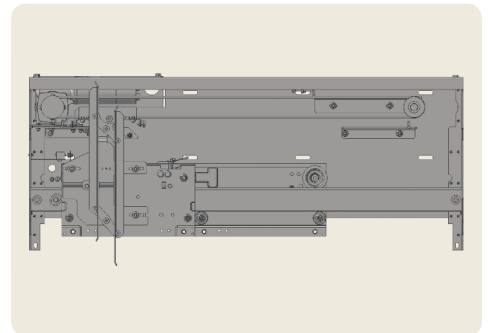

MODERNISIERUNG

Kabinentürblatt > Starlift

TTK28 > Schmitt & Sohn TV-SL2

Kabinentürblatt > SBS

TTK25 > SORETEX einseitig

STK26 > SORETEX zentral

TTK25 > OAK Westinghouse

TTK25 > Monitor 92VF EFV289