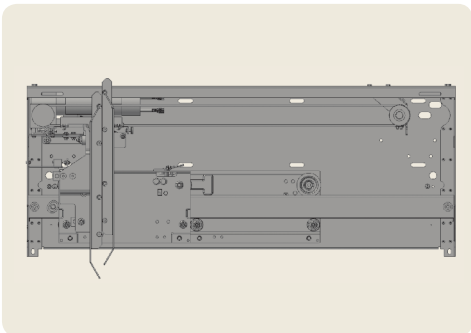

MODERNISIERUNG

Kabinentürblatt > Starlift

TTK28 > Schmitt & Sohn TV-SL2

Kabinentürblatt > SBS

TTK25 > SORETEX einseitig

STK26 > SORETEX zentral

TTK25 > OAK Westinghouse

TTK25 > Monitor 92VF EFV289