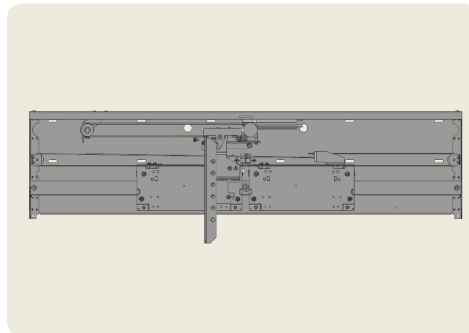

MODERNISIERUNG

Kabinentürblatt > Starlift

TTK28 > Schmitt & Sohn TV-SL2

Kabinentürblatt > SBS

TTK25 > SORETEX einseitig

STK26 > SORETEX zentral

TTK25 > OAK Westinghouse

TTK25 > Monitor 92VF EFV289