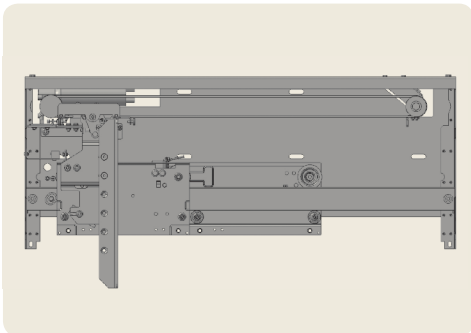

MODERNISIERUNG

Kabinentürblatt > Starlift

TTK28 > Schmitt & Sohn TV-SL2

Kabinentürblatt > SBS

TTK25 > SORETEX einseitig

STK26 > SORETEX zentral

TTK25 > OAK Westinghouse

TTK25 > Monitor 92VF EFV289